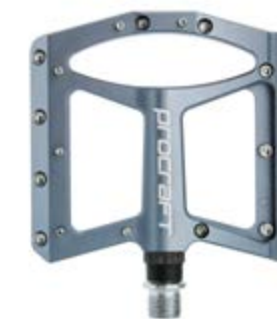

FLAT GRIP ADVANCED CNC
€115,90

- MATERIAL: 6061 ALUMINUM
- GRÖSSE/ SIZE: 110 X 108 MM
- GEWICHT/WEIGHT: 380 G

Artikel MCG
 11331578 -11331581

11331578

11331579

11331580

11331581

11331580

FLAT GRIP ESSENTIAL CNC
€89,90

- MATERIAL: 6061 ALUMINUM
- GRÖSSE/ SIZE: 113 X 105 MM
- GEWICHT/WEIGHT: 410 G

Artikel MCG
 11331584

11331584

SMALL GRIP ADVANCED CNC
€79,90

- MATERIAL: 6061 ALUMINUM
- GRÖSSE/ SIZE: 93 X 94 MM
- GEWICHT/WEIGHT: 340 G